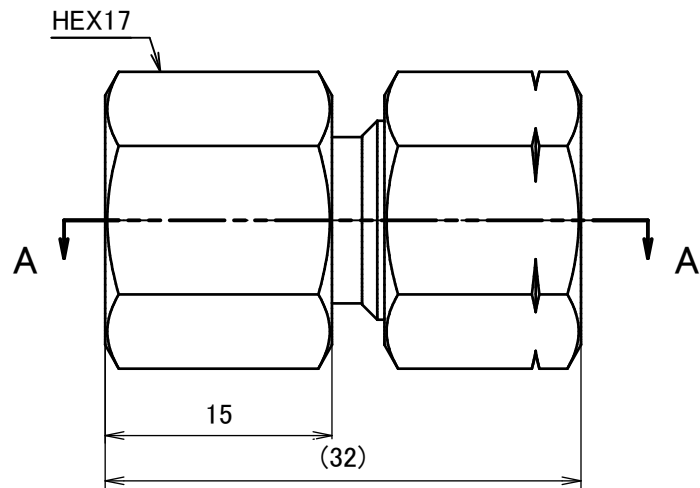

部品表

番号	数量	部品名	材料	説明
01	1	ゲージジョイント本体 RGB-1202	C3604	
02	1	リングナット RN-1022	C3604	
03	1	リング玉 RB-1022	C3604	

		第3角法	単位 mm	尺度 2:1	日付 2017/09/01
承認	水田	検図	水田	材質	
設計	水田	製図	浅生	備考	
				品名	ゲージジョイント RG-1202
				図番	5RG-1202