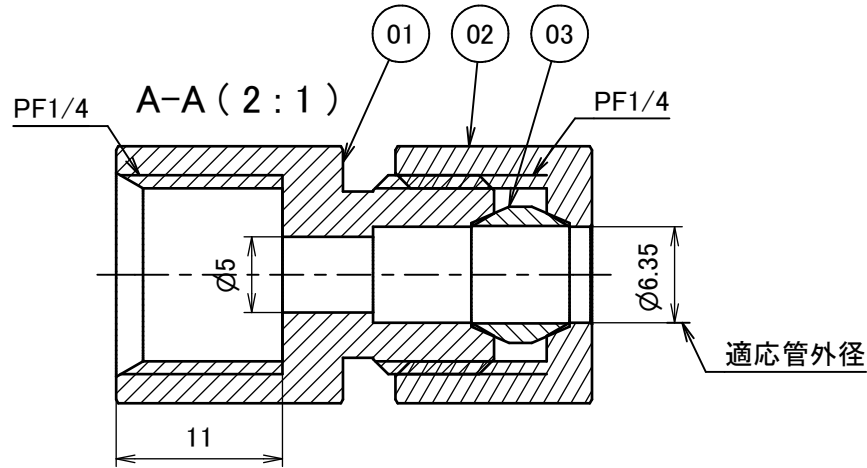

部品表

番号	数量	部品名	材料	説明
01	1	ゲージジョイント本体 RGB-1202	C3604	
02	1	リングナット RN-1022	C3604	
03	1	リング玉 RB-1022	C3604	

		第3角法	単位 mm	尺度 2:1	日付 2017/09/01
承認	水田	検図	水田	材質	
設計	水田	製図	浅生	備考	
				品名	ゲージジョイント RG-1202
				図番	5RG-1202