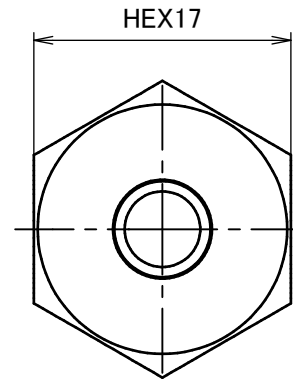

部品表

番号	数量	部品名	材料	説明
01	1	ゲージジョイント本体 RGB-1202	C3604	
02	1	リングナット RN-1022	C3604	
03	1	リング玉 RB-1022	C3604	

		第3角法	単位 mm	尺度 2:1	日付 2017/09/01
承認	水田	検図	水田	材質	
設計	水田	製図	浅生	備考	
				品名	ゲージジョイント RG-1202
				図番	5RG-1202