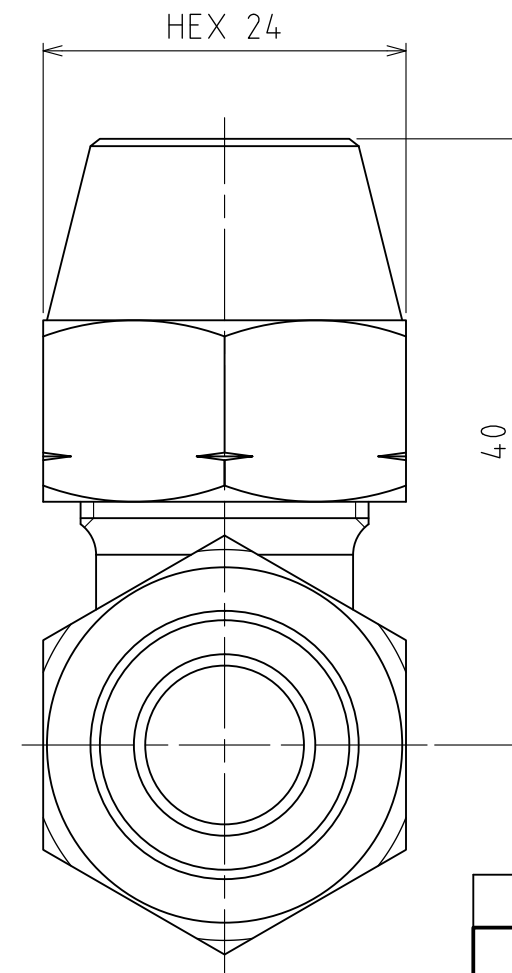

パーツ一覧

項目	数量	名前	材料	規格	注釈
1	1	三方フlea-チーズ本体 FTB-3404	C3771BD	5FTB-3404	
2	3	フlea-ナット FN-1044	C3604BD	5FN-1044	

製品重量	約 236 g			
承認	水田	検図	水田	日付 2012/04/23
設計	水田	製図	渡辺 紀	備考
品名		三方フlea-チーズ FT-3404		
図番		5FT-3404		