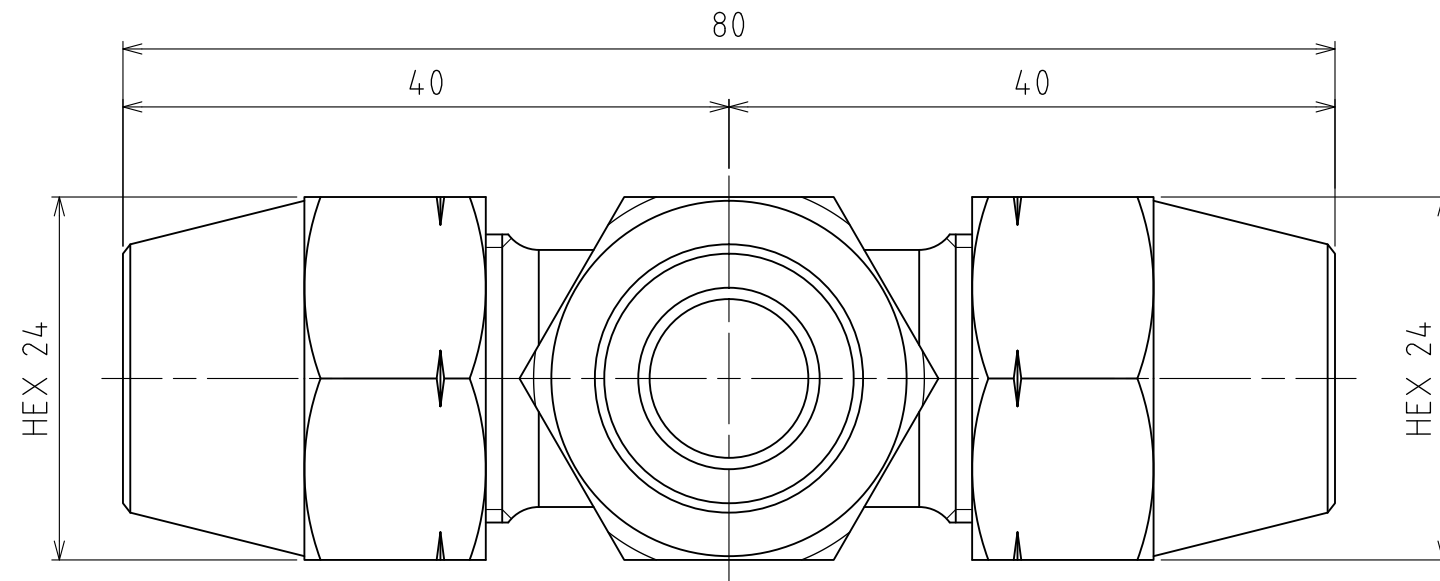

パーツ一覧

項目	数量	名前	材料	規格	注釈
1	1	三方フlea-チーズ本体 FTB-3404	C3771BD	5FTB-3404	
2	3	フlea-ナット FN-1044	C3604BD	5FN-1044	

製品重量	約 236 g			
承認	水田	検図	水田	日付 2012/04/23
設計	水田	製図	渡辺 紀	備考
品名		三方フlea-チーズ FT-3404		
図番		5FT-3404		