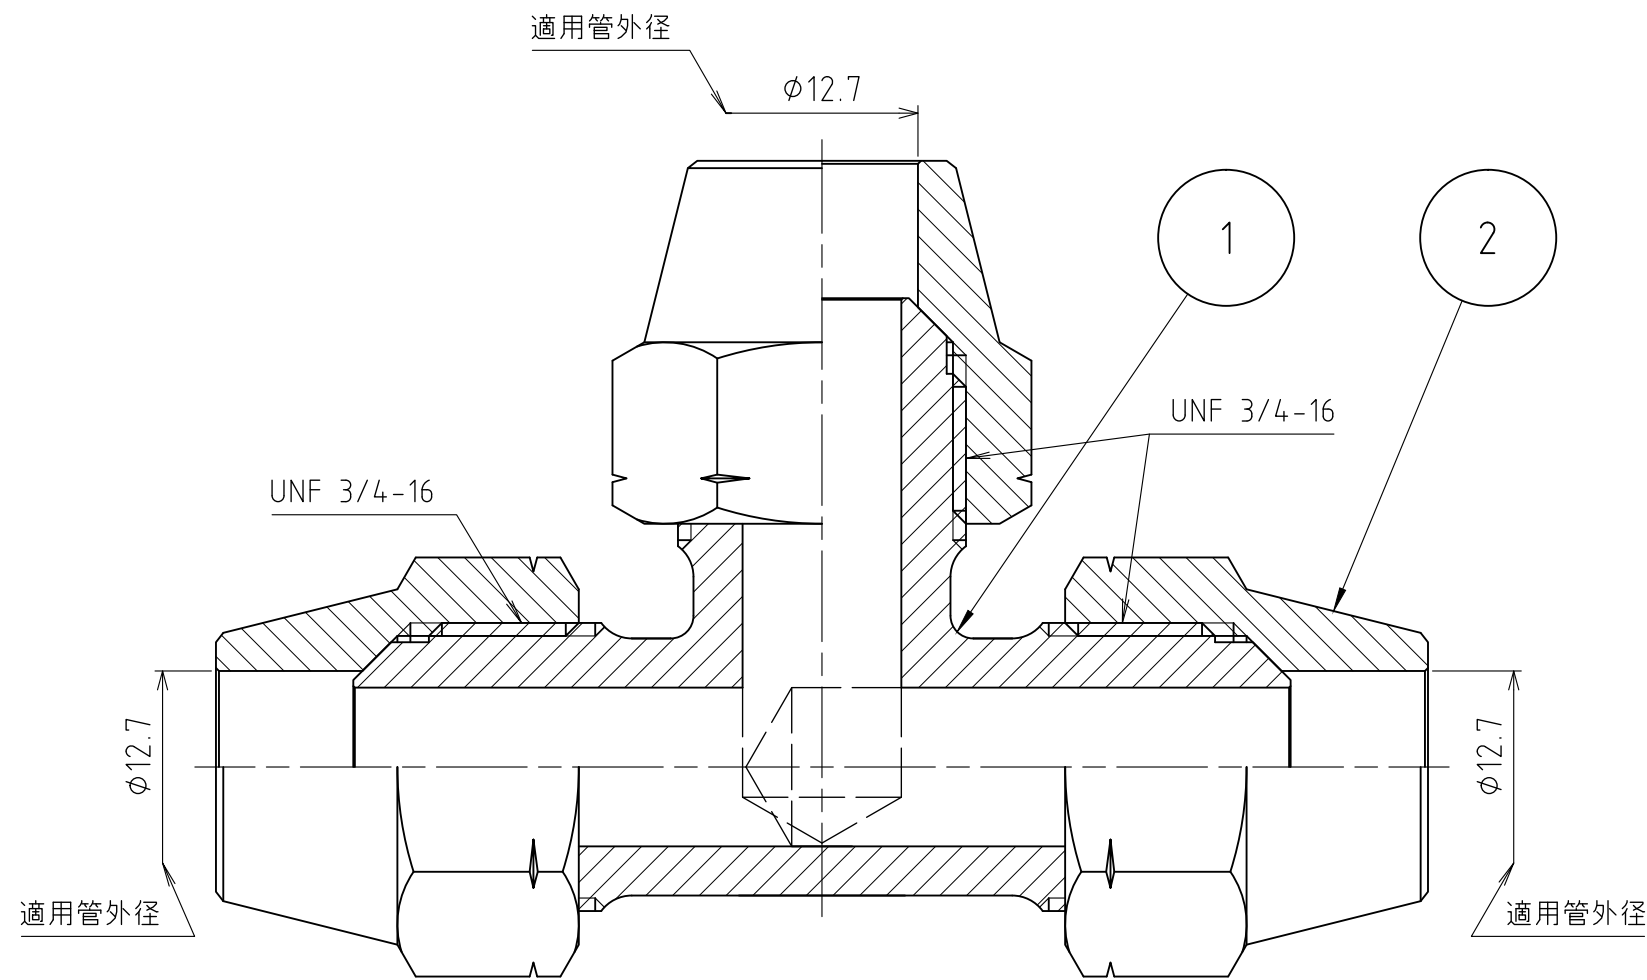

パーツ一覧

項目	数量	名前	材料	規格	注釈
1	1	三方フlea-チーズ本体 FTB-3404	C3771BD	5FTB-3404	
2	3	フlea-ナット FN-1044	C3604BD	5FN-1044	

製品重量	約 236 g			
承認	水田	検図	水田	日付 2012/04/23
設計	水田	製図	渡辺 紀	備考
品名		三方フlea-チーズ FT-3404		
図番		5FT-3404		